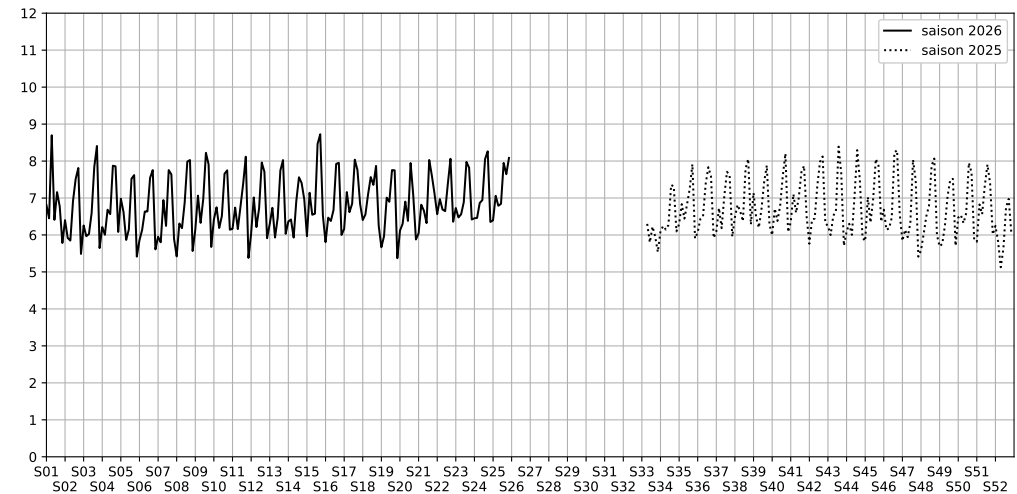

Indice Harmonica Nuit [22h-06h]
Comparaison avec saison précédente à jour équivalent