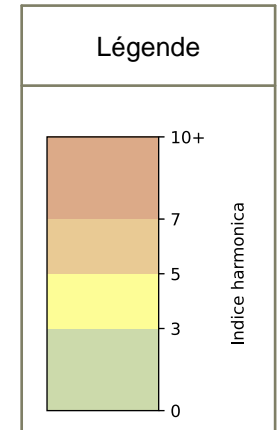

# Capteurs méduse PARIS 5ÈME

2026 / sem. 25 (du 15/06/2026 au 21/06/2026)

**SYNTHÈSE DES SITES SUR LA SEMAINE**  
**Par Indice Harmonica nocturne [22h-06h] décroissant**

	Nuit du lundi 15/06/2026 au mardi 16/06/2026	Nuit du mardi 16/06/2026 au mercredi 17/06/2026	Nuit du mercredi 17/06/2026 au jeudi 18/06/2026	Nuit du jeudi 18/06/2026 au vendredi 19/06/2026	Nuit du vendredi 19/06/2026 au samedi 20/06/2026	Nuit du samedi 20/06/2026 au dimanche 21/06/2026	Nuit du dimanche 21/06/2026 au lundi 22/06/2026
<b>1</b>	CONTRESCARPE (6,4)	CONTRESCARPE (7,1)	CONTRESCARPE (6,8)	CONTRESCARPE (6,8)	CONTRESCARPE (7,9)	CONTRESCARPE (7,6)	ROMILLY (8,2)
<b>2</b>	ROMILLY (6,2)	ROMILLY (6,4)	ROMILLY (6,5)	ROMILLY (6,8)	ROMILLY (7,5)	ROMILLY (7,2)	CONTRESCARPE (8,1)

	22h-00h	00h-02h	02h-04h	04h-06h	Total nuit (22h-06h)
Nuit du lundi 15/06/2026 au mardi 16/06/2026	7,5	7,3	5,3	5,5	6,4
	66,3 dB(A)	65,1 dB(A)	56,2 dB(A)	55,4 dB(A)	63,2 dB(A)
Nuit du mardi 16/06/2026 au mercredi 17/06/2026	8,9	7,9	5,8	5,7	7,1
	73,4 dB(A)	67,9 dB(A)	56,5 dB(A)	57,0 dB(A)	68,6 dB(A)
Nuit du mercredi 17/06/2026 au jeudi 18/06/2026	7,8	7,9	6,0	5,5	6,8
	68,5 dB(A)	67,8 dB(A)	60,0 dB(A)	54,5 dB(A)	65,5 dB(A)
Nuit du jeudi 18/06/2026 au vendredi 19/06/2026	8,0	8,2	6,0	5,2	6,8
	69,2 dB(A)	69,3 dB(A)	58,7 dB(A)	53,6 dB(A)	66,4 dB(A)
Nuit du vendredi 19/06/2026 au samedi 20/06/2026	8,7	8,6	7,5	7,0	7,9
	72,7 dB(A)	72,1 dB(A)	66,1 dB(A)	63,3 dB(A)	70,1 dB(A)
Nuit du samedi 20/06/2026 au dimanche 21/06/2026	8,4	8,5	7,5	6,3	7,6
	71,2 dB(A)	71,5 dB(A)	66,0 dB(A)	60,5 dB(A)	69,1 dB(A)
Nuit du dimanche 21/06/2026 au lundi 22/06/2026	11,0	9,5	6,2	5,6	8,1
	84,0 dB(A)	78,1 dB(A)	60,8 dB(A)	55,5 dB(A)	79,0 dB(A)